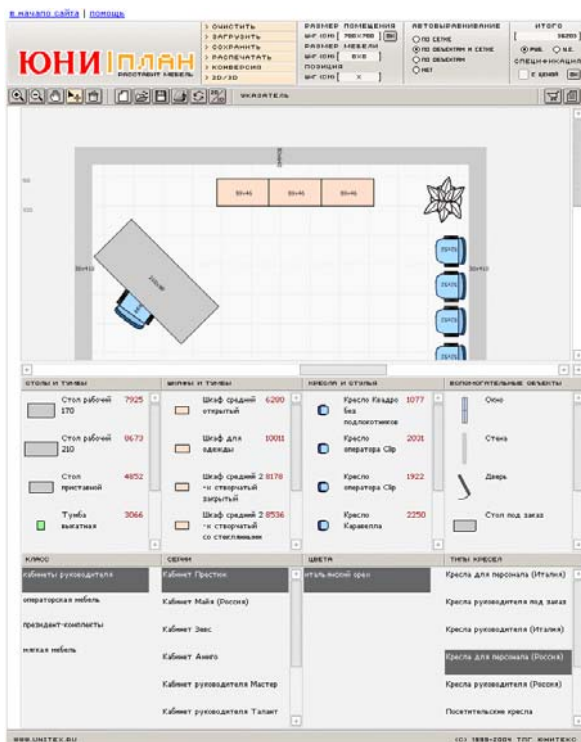

Компания ЮНИТЕКС представляет новый интернет-сервис — планировщик помещений ЮНИПЛАН.

Интернет-сайт мебельной компании сегодня перестает быть простым каталогом товаров или презентационным инструментом. Важно уметь использовать современные интернет-технологии для быстрого и красивого решения задач клиента. Поэтому компания ЮНИТЕКС всегда стремилась дать посетителям своего сайта максимальный спектр сервисов и полезных возможностей.

Сегодня к числу сервисов, ставших уже традиционными для серьезных веб-представительств (интернет-магазин; оперативные данные об ассортименте, ценах и распродажах; WAP-сайт; бесплатный dialup-доступ к сайту), добавился еще один — возможность

своими силами выполнить расстановку мебели не покидая сайта. Нашу новую разработку мы назвали ЮНИПЛАН.

Что умеет ЮНИПЛАН

Умеет ЮНИПЛАН многое.

Главное назначение программы — провести расстановку мебели из нашего ассортимента на плане помещения. Здесь возможности программы необычайно широки.

Можно размещать на рабочем поле программы любые товарные позиции из списков ассортимента корпусной мебели, кресел, мягкой мебели. Можно перемещать выгруженные объекты по плану, поворачивать их на любой угол. Можно объединять объекты в группы и копировать их, создавая одинаковые расстановки в разных частях помещения. Можно пользоваться вспомогательными объектами в том случае, если на плане нужно

Общий вид программы